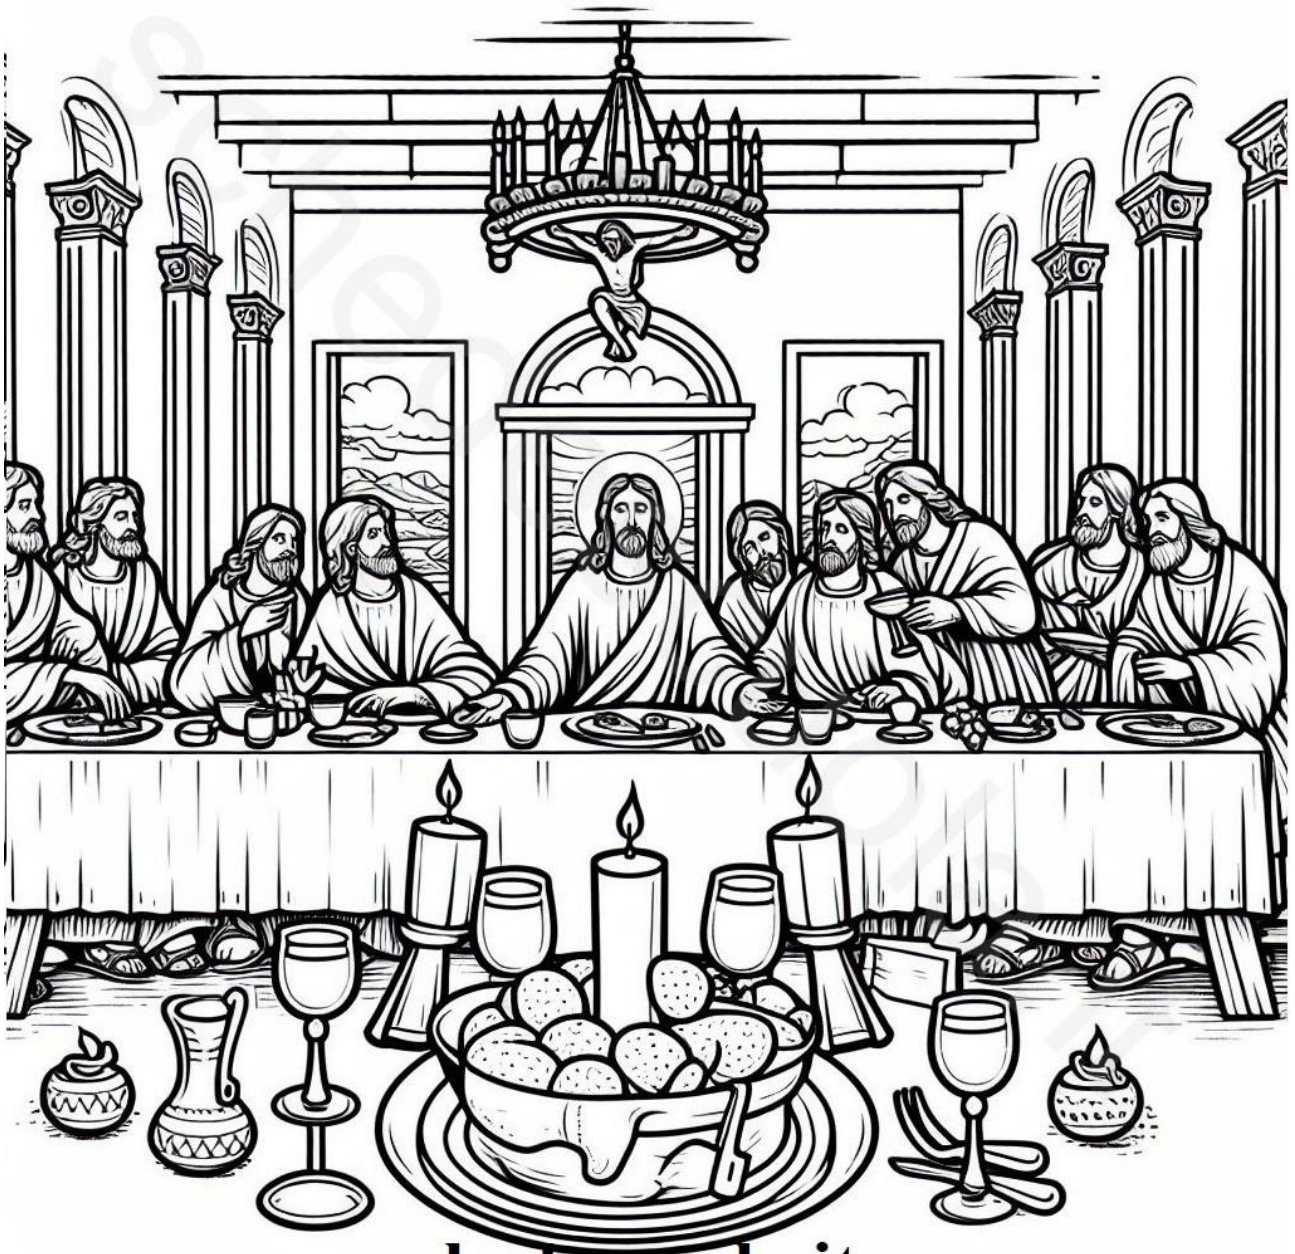

schedescuola.it